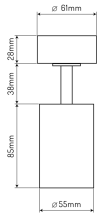

Kod produktu: 478283 EAN: 5907777478283

*LED line® oprawa natynkowa GU10 biała PIPE

Opis produktu

Oprawa natynkowa PIPE to produkt przeznaczony do oświetlania nowoczesnych, minimalistycznych wnętrz. Świetnie sprawdzą się w hotelach, do podkreślenia elementów na ścianach, ale też jako delikatniejsze światło na wieczór. W galeriach i innych wnętrzach do oświetlenia obrazów, ale również w nowoczesnych domach i biurach, w których stawiamy na elegancję i minimalizm. Najważniejsze cechy:

- Odporny na uszkodzenia, dzięki aluminiowej obudowie oprawy oraz proszkowemu malowaniu
- Możliwość regulacji kierunku światła - 180 stopni w osi poziomej oraz 330 stopni obrotu we własnej osi
- 3 letnia gwarancja
- Prosty montaż
- Do montażu na suficie lub na ścianie
- Do stosowania z żarówkami GU10 o maksymalnej mocy 10W
- Kolor: biały

Na produkt udzielana jest trzyletnia gwarancja producenta.

Produkt jest przeznaczony do montażu natynkowego.

Istnieje możliwość regulacji kierunku emitowanego światła w dwóch płaszczyznach.