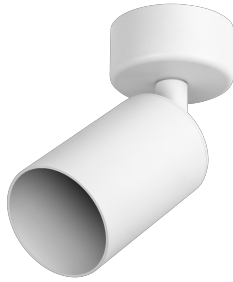

Kod produktu: 478283 EAN: 5907777478283

*LED line® oprawa natynkowa GU10 biała PIPE

Opis produktu

Oprawa natynkowa PIPE to produkt przeznaczony do oświetlania nowoczesnych, minimalistycznych wnętrz. Świetnie sprawdzą się w hotelach, do podkreślenia elementów na ścianach, ale też jako delikatniejsze światło na wieczór. W galeriach i innych wnętrzach do oświetlenia obrazów, ale również w nowoczesnych domach i biurach, w których stawiamy na elegancję i minimalizm. Najważniejsze cechy:

- Odporny na uszkodzenia, dzięki aluminiowej obudowie oprawy oraz proszkowemu malowaniu
- Możliwość regulacji kierunku światła - 180 stopni w osi poziomej oraz 330 stopni obrotu we własnej osi
- 3 letnia gwarancja
- Prosty montaż
- Do montażu na suficie lub na ścianie
- Do stosowania z żarówkami GU10 o maksymalnej mocy 10W
- Kolor: biały

Na produkt udzielana jest trzyletnia gwarancja producenta.

Produkt jest przeznaczony do montażu natynkowego.

Istnieje możliwość regulacji kierunku emitowanego światła w dwóch płaszczyznach.

MAX
10 W

Moc maksymalna lampy w oprawie

Klasa ochrony przed porażeniem elektrycznym

Kąt regulacji w osi y

Montaż od oświetlanego obiektu

Stopień ochrony IK

Nazwa parametru	Wartość
Moc maksymalna lampy w oprawie	10 W
Klasa szczelności IP	20
Gwarancja (lata)	3
Kolor	Biały
Typ lampy	GU10
Średnica oprawy	55 mm
Średnica źródła dedykowanego dla oprawki	50 mm
Materiał (obudowa)	aluminium
Rodzaj malowania	proszkowo
Kąt regulacji w osi x	330
Kąt regulacji w osi y	180
Klasyfikacja materiału podłoża do montażu	F
Montaż od oświetlanego obiektu	0.5 m
Sposób montażu	natynkowy